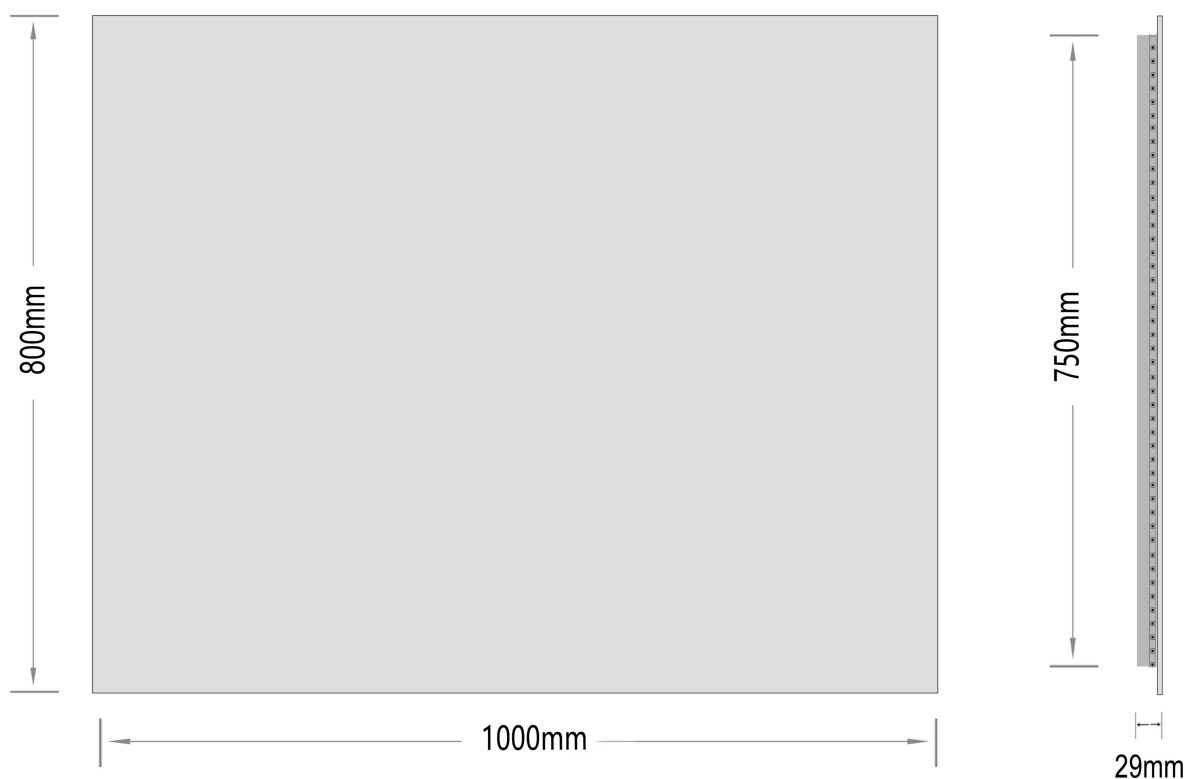

# Mona-1.V 1000x800 nordic-bad

## SPECIFIKATIONER

Strømforsyning	230V/50Hz
Lyskilde	LED
Wattage	40 W
Kelvin	3000K
Ra-Værdi	>95
IP-klasse	IP44
Beskyttelsesklasse	II
Godkendelser	CE/RoHS
Anti-damp	30 W
Lysstyrke	8200 Lumens

**Funktion** Anti-damp

## EMBALLAGE

Yderkasse størrelse	106x7x86 cm
Yderkasse Vægt	G.W.:12.4 KGS/N.W.:10.6 KGS

**Advarsel!** Sluk altid for strømmen under installation og vedligeholdelse!